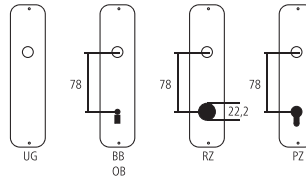

Stehlampe Serie Curved

Eisen naturblank (geringe Korrosionsbeständigkeit) / Lampenschirm warmgrau
230V / IP20 / LED / 1050 lm / 2700 K / inkl. Leuchtmittel

Bezeichnung	Bestell-/Hersteller-Nr.	I	CHF
Stehlampe	13.950	1600	St2520.00

Piktogramme für Massangaben

- Breite über alles
- Rosettenbreite
- Höhe über alles
- Rosettenhöhe
- Grifflänge
- Ausladung
- Ausladung bis Mitte Bohrung
- Einlasstiefe
- Distanz Drückerloch – oberes Schraubenloch
- Durchmesser (Bohrung, Dorn, Stange, Rohr, Seil oder Ansatz)
- Stiftquerschnitt
- Schraubenlochdistanz
- Überschlag
- Materialstärke
- Gewinde, Schrauben, Bolzen
- Mass A
- Packungsgrösse/Staffelrabatt

Standard-Lochungen

Standard-Türstärken

Zimmertüren: 40 mm
Haustüren: 60 mm