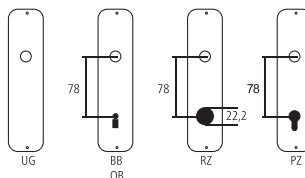

Lampada a stelo Serie Curved

Acciaio nero (bassa resistenza alla corrosione) / paralume grigio caldo
230V / IP20 / LED / 1050 lm / 2700 K / Lampadina inculsa

Designazione	Ordine / Costruttore no.	I	CHF
Lampada a stelo	19.950	1600	pz2365.00

Pittogrammi per le misure

-  Larghezza totale
-  Larghezza rosetta
-  Altezza totale
-  Altezza rosetta
-  Lunghezza della maniglia
-  Sporgenza della superficie di montaggio
-  Sporgenza in mezzo al foro/Distanza alla chiave
-  Profondità incastrata
-  Distanza del mezzo foro vite della cima – mezzo foro della maniglia
-  Diametro (Foro, mandrino, asta, tubo, corda o capocorda)
-  Ferro quadro/foro quadro
-  Distanza dei fori di vite
-  Sbalzo
-  Spessore del materiale
-  Filetto, vite
-  Misura A
-  Dimensioni della confezione/sconto scaglionato

Fori standard

Spessori standard

Porte da camera : 40 mm
Porte d'entrata : 60 mm