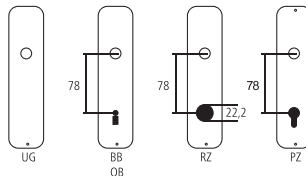

**Lampadaire Serie Curved**

Acier noir (faible résistance à la corrosion) / abat-jour gris chaud  
230V / IP20 / LED / 1050 lm / 2700 K / avec ampoule

Désignation	Commande/Réf. Fabricant	I	CHF
Lampadaire	19.950	1600	pc2365.00

**Explication des signes**

- Largeur totale
- Largeur rosace
- Hauteur totale
- Hauteur rosace
- Longueur de la poignée
- En saillie de la surface de montage
- En saillie au milieu du trou/distance au canon
- Profondeur encastrée
- Distance du milieu du trou de vis du haut au milieu du trou de poignée
- Diamètre (trou, tige, tube, corde, collet etc.)
- Tige carrée/trou carré
- Distance des trous de vis
- Recouvrement
- Epaisseur du matériel
- Filetage, vis
- Mesure A
- Emballage/Rabais quantitatif

**Perçages standards****Épaisseurs de bois standards**

Portes de chambre : 40 mm  
Portes d'entrée : 60 mm