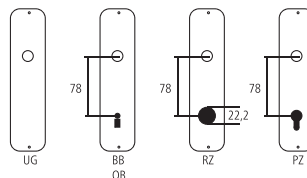

Stehlampe Serie Curved

Schwarzstahl (geringe Korrosionsbeständigkeit) / Lampenschirm warmgrau
230V / IP20 / LED / 1050 lm / 2700 K / inkl. Leuchtmittel

Bezeichnung	Bestell-/Hersteller-Nr.	I	CHF
Stehlampe	19.950	1600	St2365.00

Piktogramme für Massangaben

- Breite über alles
- Rosettenbreite
- Höhe über alles
- Rosettenhöhe
- Grifflänge
- Ausladung
- Ausladung bis Mitte Bohrung
- Einlasstiefe
- Distanz Drückerloch – oberes Schraubenloch
- Durchmesser (Bohrung, Dorn, Stange, Rohr, Seil oder Ansatz)
- Stiftquerschnitt
- Schraubenlochdistanz
- Überschlag
- Materialstärke
- Gewinde, Schrauben, Bolzen
- Mass A
- Packungsgrösse/Staffelrabatt

Standard-Lochungen

Standard-Türstärken

Zimmertüren: 40 mm
Haustüren: 60 mm