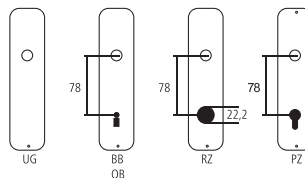

Explication des signes

- Largeur totale
- Largeur rosace
- Hauteur totale
- Hauteur rosace
- Longueur de la poignée
- En saillie de la surface de montage
- En saillie au milieu du trou/distance au canon
- Profondeur encastrée
- Distance du milieu du trou de vis du haut au milieu du trou de poignée
- Diamètre (trou, tige, tube, corde, collet etc.)
- Tige carrée/trou carré
- Distance des trous de vis
- Recouvrement
- Epaisseur du matériel
- Filetage, vis
- Mesure A
- Emballage/Rabais quantitatif

Perçages standards**Épaisseurs de bois standards**

Portes de chambre :	40 mm
Portes d'entrée :	60 mm