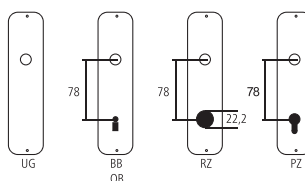

Lampada a parete Serie Curved

Ferro colore naturale (bassa resistenza alla corrosione)
230V / IP20 / LED / 320 lm / 2700 K / Lampadina incusa

Designazione	Ordine / Costruttore no.						CHF
Lampada a parete	13.940 SL/HL	76	60	80	60	84	pz 520.00

Pittogrammi per le misure

- Larghezza totale
- Larghezza rosetta
- Altezza totale
- Altezza rosetta
- Lunghezza della maniglia
- Sporgenza della superficie di montaggio
- Sporgenza in mezzo al foro/Distanza alla chiave
- Profondità incastrata
- Distanza del mezzo foro vite della cima – mezzo foro della maniglia
- Diametro (Foro, mandrino, asta, tubo, corda o capocorda)
- Ferro quadro/foro quadro
- Distanza dei fori di vite
- Sbalzo
- Spessore del materiale
- Filetto, vite
- Misura A
- Dimensioni della confezione/sconto scaglionato

Fori standard

Spessori standard

Porte da camera : 40 mm
Porte d'entrata: 60 mm