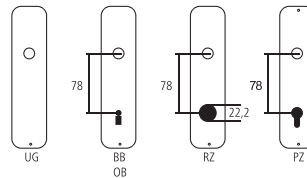

**Applique Serie Curved**

Fer couleur naturelle (faible résistance à la corrosion)  
230V / IP20 / LED / 320 lm / 2700 K / avec ampoule

Désignation	Commande/Réf. Fabricant						CHF
Applique	13.940 SL/HL	76	60	80	60	84	pc 520.00

**Explication des signes**

- Largeur totale
- Largeur rosace
- Hauteur totale
- Hauteur rosace
- Longueur de la poignée
- En saillie de la surface de montage
- En saillie au milieu du trou/distance au canon
- Profondeur encastrée
- Distance du milieu du trou de vis du haut au milieu du trou de poignée
- Diamètre (trou, tige, tube, corde, collet etc.)
- Tige carrée/trou carré
- Distance des trous de vis
- Recouvrement
- Epaisseur du matériel
- Filetage, vis
- Mesure A
- Emballage/Rabais quantitatif

**Perçages standards****Épaisseurs de bois standards**

Portes de chambre : 40 mm  
Portes d'entrée : 60 mm