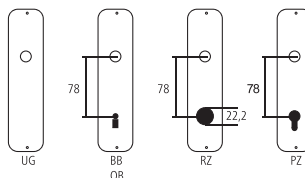

Lampada a parete Serie Cube

Acciaio nero (bassa resistenza alla corrosione)

230V / IP20 / LED / 320 lm / 2700 K / Lampadina incusa

Designazione	Ordine / Costruttore no.	H		I		CHF
Lampada a parete	19.944	75	75	pz	600.00	

Pittogrammi per le misure

-  Larghezza totale
-  Larghezza rosetta
-  Altezza totale
-  Altezza rosetta
-  Lunghezza della maniglia
-  Sporgenza della superficie di montaggio
-  Sporgenza in mezzo al foro/Distanza alla chiave
-  Profondità incastrata
-  Distanza del mezzo foro vite della cima – mezzo foro della maniglia
-  Diametro (Foro, mandrino, asta, tubo, corda o capocorda)
-  Ferro quadro/foro quadro
-  Distanza dei fori di vite
-  Sbalzo
-  Spessore del materiale
-  Filetto, vite
-  Misura A
-  Dimensioni della confezione/sconto scaglionato

Fori standard

Spessori standard

- Porte da camera : 40 mm
- Porte d'entrata : 60 mm