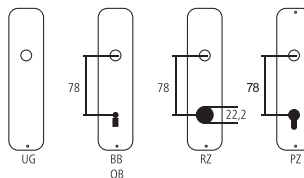

Applique Serie Cube

Acier noir (faible résistance à la corrosion)

230V / IP20 / LED / 320 lm / 2700 K / avec ampoule

Désignation	Commande/Réf. Fabricant	—	—	CHF
Applique	19.944	75	75	pc 600.00

Explication des signes

- Largeur totale
- Largeur rosace
- Hauteur totale
- Hauteur rosace
- Longueur de la poignée
- En saillie de la surface de montage
- En saillie au milieu du trou/distance au canon
- Profondeur encastrée
- δ Distance du milieu du trou de vis du haut au milieu du trou de poignée
- ∅ Diamètre (trou, tige, tube, corde, collet etc.)
- ▣ Tige carrée/trou carré
- ↔ Distance des trous de vis
- ≠ Recouvrement
- ≠ Epaisseur du matériel
- ▨ Filetage, vis
- A Mesure A
- ⊞ Emballage/Rabais quantitatif

Perçages standards**Épaisseurs de bois standards**

- Portes de chambre : 40 mm
- Portes d'entrée : 60 mm