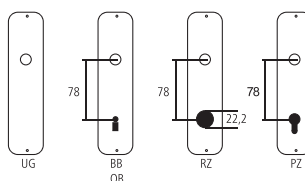

Lampada a parete Serie Cube

Ferro colore naturale (bassa resistenza alla corrosione)
230V / IP20 / LED / 320 lm / 2700 K / Lampadina incusa

Designazione	Ordine / Costruttore no.	H	I	CHF
Lampada a parete	13.944	75	75	pz 620.00

Pittogrammi per le misure

-  Larghezza totale
-  Larghezza rosetta
-  Altezza totale
-  Altezza rosetta
-  Lunghezza della maniglia
-  Sporgenza della superficie di montaggio
-  Sporgenza in mezzo al foro/Distanza alla chiave
-  Profondità incastrata
-  Distanza del mezzo foro vite della cima – mezzo foro della maniglia
-  Diametro (Foro, mandrino, asta, tubo, corda o capocorda)
-  Ferro quadro/foro quadro
-  Distanza dei fori di vite
-  Sbalzo
-  Spessore del materiale
-  Filetto, vite
-  Misura A
-  Dimensioni della confezione/sconto scaglionato

Fori standard

Spessori standard

Porte da camera : 40 mm
Porte d'entrata : 60 mm