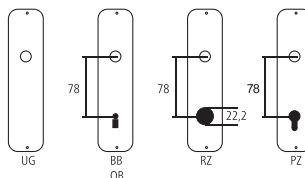

Lampada a parete Serie Cube

Ferro colore naturale (bassa resistenza alla corrosione)
230V / IP20 / LED / 320 lm / 2700 K / Lampadina incusa

Designazione	Ordine / Costruttore no.	H	I	CHF
Lampada a parete	13.944	75	75	pz 620.00

Pittogrammi per le misure

-  Larghezza totale
-  Larghezza rosetta
-  Altezza totale
-  Altezza rosetta
-  Lunghezza della maniglia
-  Sporgenza della superficie di montaggio
-  Sporgenza in mezzo al foro/Distanza alla chiave
-  Profondità incastrata
-  Distanza del mezzo foro vite della cima – mezzo foro della maniglia
-  Diametro (Foro, mandrino, asta, tubo, corda o capocorda)
-  Ferro quadro/foro quadro
-  Distanza dei fori di vite
-  Sbalzo
-  Spessore del materiale
-  Filetto, vite
-  Misura A
-  Dimensioni della confezione/sconto scaglionato

Fori standard

Spessori standard

Porte da camera : 40 mm
Porte d'entrata : 60 mm