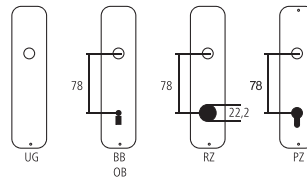

Applique Serie Cube

Fer couleur naturelle (faible résistance à la corrosion)
230V / IP20 / LED / 320 lm / 2700 K / avec ampoule

Désignation	Commande/Réf. Fabricant	75	75	CHF
Applique	13.944			pc 620.00

**Explication des signes**

- Largeur totale
- Largeur rosace
- Hauteur totale
- Hauteur rosace
- Longueur de la poignée
- En saillie de la surface de montage
- En saillie au milieu du trou/distance au canon
- Profondeur encastrée
- Distance du milieu du trou de vis du haut au milieu du trou de poignée
- Diamètre (trou, tige, tube, corde, collet etc.)
- Tige carrée/trou carré
- Distance des trous de vis
- Recouvrement
- Epaisseur du matériel
- Filetage, vis
- Mesure A
- Emballage/Rabais quantitatif

Perçages standards**Épaisseurs de bois standards**

Portes de chambre : 40 mm
Portes d'entrée : 60 mm