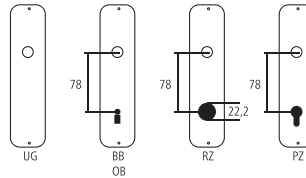

Piktogramme für Massangaben

- Breite über alles
- Rosettenbreite
- Höhe über alles
- Rosettenhöhe
- Grifflänge
- Ausladung
- Ausladung bis Mitte Bohrung
- Einlasstiefe
- Distanz Drückerloch – oberes Schraubenloch
- Durchmesser (Bohrung, Dorn, Stange, Rohr, Seil oder Ansatz)
- Stiftquerschnitt
- Schraubenlochdistanz
- Überschlag
- Materialstärke
- Gewinde, Schrauben, Bolzen
- Mass A
- Packungsgrösse/Staffelrabatt

Standard-Lochungen

Standard-Türstärken

Zimmertüren:	40 mm
Haustüren:	60 mm