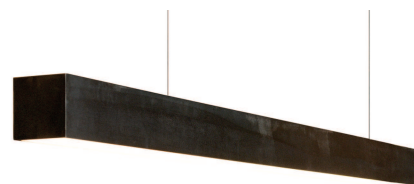

### Lampada a sospensione Serie Cube

Acciaio nero (bassa resistenza alla corrosione)  
230V / IP20 / LED / 4000 lm / 2700 K / Lampadina inculsa

Designazione	Ordine / Costruttore no.	—	—	CHF
Lampada a sospensione	19.930	1150	75	pz4200.00
Lampada a sospensione dimmerabile	19.930 D	1150	75	pz4735.00

#### Pittogrammi per le misure

- Larghezza totale
- Larghezza rosetta
- Altezza totale
- Altezza rosetta
- Lunghezza della maniglia
- Sporgenza della superficie di montaggio
- Sporgenza in mezzo al foro/Distanza alla chiave
- Profondità incastrata
- Distanza del mezzo foro vite della cima – mezzo foro della maniglia
- Diametro (Foro, mandrino, asta, tubo, corda o capocorda)
- Ferro quadro/foro quadro
- Distanza dei fori di vite
- Sbalzo
- Spessore del materiale
- Filetto, vite
- A Misura A
- Dimensioni della confezione/sconto scaglionato