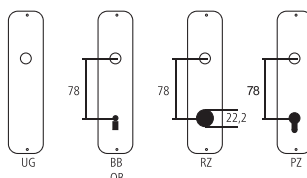

### Lampada a sospensione Serie Cube

Acciaio nero (bassa resistenza alla corrosione)  
230V / IP20 / LED / 4000 lm / 2700 K / Lampadina inculsa

Designazione	Ordine / Costruttore no.	—	—	CHF
Lampada a sospensione	19.930	1150	75	pz4200.00
Lampada a sospensione dimmerabile	19.930 D	1150	75	pz4735.00

#### Pittogrammi per le misure

- Larghezza totale
- Larghezza rosetta
- Altezza totale
- Altezza rosetta
- Lunghezza della maniglia
- Sporgenza della superficie di montaggio
- Sporgenza in mezzo al foro/Distanza alla chiave
- Profondità incastrata
- Distanza del mezzo foro vite della cima – mezzo foro della maniglia
- Diametro (Foro, mandrino, asta, tubo, corda o capocorda)
- Ferro quadro/foro quadro
- Distanza dei fori di vite
- Sbalzo
- Spessore del materiale
- Filetto, vite
- A Misura A
- Dimensioni della confezione/sconto scaglionato

#### Spessori standard

- Porte da camera : 40 mm
- Porte d'entrata: 60 mm