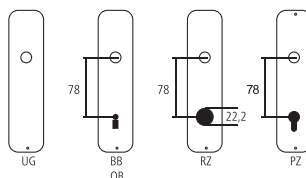

Suspension Serie Cube

Acier noir (faible résistance à la corrosion)

230V / IP20 / LED / 4000 lm / 2700 K / avec ampoule

Désignation	Commande/Réf. Fabricant	—	—	CHF
Suspension	19.930	1150	75	pc4200.00
Suspension dimnable	19.930 D	1150	75	pc4735.00

**Explication des signes**

- Largeur totale
- Largeur rosace
- Hauteur totale
- Hauteur rosace
- Longueur de la poignée
- En saillie de la surface de montage
- En saillie au milieu du trou/distance au canon
- Profondeur encastrée
- δ Distance du milieu du trou de vis du haut au milieu du trou de poignée
- ∅ Diamètre (trou, tige, tube, corde, collet etc.)
- ▣ Tige carrée/trou carré
- ∞ Distance des trous de vis
- ≠ Recouvrement
- ≠ Epaisseur du matériel
- ▨ Filetage, vis
- A Mesure A
- ⊞ Emballage/Rabais quantitatif

Perçages standards**Épaisseurs de bois standards**

- Portes de chambre : 40 mm
- Portes d'entrée : 60 mm