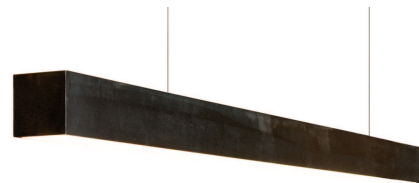

Suspension Serie Cube

Acier noir (faible résistance à la corrosion)

230V / IP20 / LED / 4000 lm / 2700 K / avec ampoule

Désignation	Commande/Réf. Fabricant	—	—	CHF
Suspension	19.930	1150	75	pc4200.00
Suspension dimnable	19.930 D	1150	75	pc4735.00

**Explication des signes**

- Largeur totale
- Largeur rosace
- Hauteur totale
- Hauteur rosace
- Longueur de la poignée
- En saillie de la surface de montage
- En saillie au milieu du trou/distance au canon
- Profondeur encastrée
- δ Distance du milieu du trou de vis du haut au milieu du trou de poignée
- ∅ Diamètre (trou, tige, tube, corde, collet etc.)
- ▣ Tige carrée/trou carré
- ∞ Distance des trous de vis
- ≠ Recouvrement
- ≠ Epaisseur du matériel
- ▨ Filetage, vis
- A Mesure A
- ⊞ Emballage/Rabais quantitatif