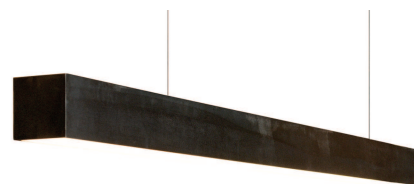

Pendellampe Serie Cube

Schwarzstahl (geringe Korrosionsbeständigkeit)

230V / IP20 / LED / 4000 lm / 2700 K / inkl. Leuchtmittel

Bezeichnung	Bestell-/Hersteller-Nr.	┌─┐	┌─┐	CHF
Pendellampe	19.930	1150	75	St4200.00
Pendellampe dimmbar	19.930 D	1150	75	St4735.00

Piktogramme für Massangaben

- ┌─┐ Breite über alles
- ┌─┐ Rosettenbreite
- ┌─┐ Höhe über alles
- ┌─┐ Rosettenhöhe
- ┌─┐ Grifflänge
- ┌─┐ Ausladung
- ┌─┐ Ausladung bis Mitte Bohrung
- ┌─┐ Einlasstiefe
- ∅ Distanz Drückerloch – oberes Schraubenloch
- / Durchmesser (Bohrung, Dorn, Stange, Rohr, Seil oder Ansatz)
- ▣ Stiftquerschnitt
- Schraubenlochdistanz
- ≠ Überschlag
- ≠ Materialstärke
- ▨ Gewinde, Schrauben, Bolzen
- A Mass A
- ▤ Packungsgrösse/Staffelrabatt