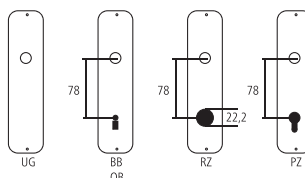

Piktogramme für Massangaben

- ┌─┐ Breite über alles
- ┌─┐ Rosettenbreite
- ┌─┐ Höhe über alles
- ┌─┐ Rosettenhöhe
- ┌─┐ Grifflänge
- ┌─┐ Ausladung
- ┌─┐ Ausladung bis Mitte Bohrung
- ┌─┐ Einlasstiefe
- ∅ Distanz Drückerloch – oberes Schraubenloch
- / Durchmesser (Bohrung, Dorn, Stange, Rohr, Seil oder Ansatz)
- ▣ Stiftquerschnitt
- Schraubenlochdistanz
- ≠ Überschlag
- ≠ Materialstärke
- ▨ Gewinde, Schrauben, Bolzen
- A Mass A
- ▤ Packungsgrösse/Staffelrabatt

Standard-Lochungen

Standard-Türstärken

- Zimmertüren: 40 mm
- Haustüren: 60 mm