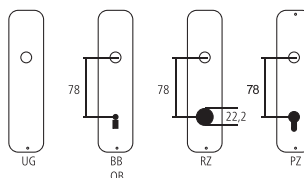

Suspension Serie Cube

Fer couleur naturelle (faible résistance à la corrosion)
230V / IP20 / LED / 4000 lm / 2700 K / avec ampoule

Désignation	Commande/Réf. Fabricant	—	—	CHF
Suspension	13.930	1150	75	pc4305.00
Suspension dimmable	13.930 D	1150	75	pc4835.00

Explication des signes

- Largeur totale
- Largeur rosace
- Hauteur totale
- Hauteur rosace
- Longueur de la poignée
- En saillie de la surface de montage
- En saillie au milieu du trou/distance au canon
- Profondeur encastrée
- δ Distance du milieu du trou de vis du haut au milieu du trou de poignée
- ∅ Diamètre (trou, tige, tube, corde, collet etc.)
- ▣ Tige carrée/trou carré
- ∞ Distance des trous de vis
- ≠ Recouvrement
- ≠ Epaisseur du matériel
- ▨ Filetage, vis
- A Mesure A
- ⊞ Emballage/Rabais quantitatif

Perçages standards**Épaisseurs de bois standards**

Portes de chambre : 40 mm
Portes d'entrée : 60 mm