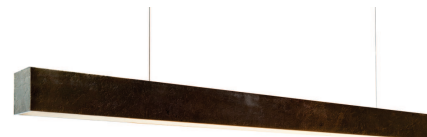

Pendellampe Serie Cube

Eisen naturblank (geringe Korrosionsbeständigkeit)
230V / IP20 / LED / 4000 lm / 2700 K / inkl. Leuchtmittel

Bezeichnung	Bestell-/Hersteller-Nr.	—	—	CHF
Pendellampe	13.930	1150	75	St4305.00
Pendellampe dimmbar	13.930 D	1150	75	St4835.00