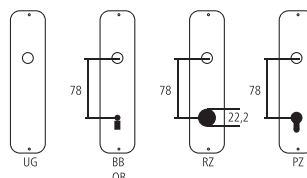

Piktogramme für Massangaben

- Breite über alles
- Rosettenbreite
- Höhe über alles
- Rosettenhöhe
- Grifflänge
- Ausladung
- Ausladung bis Mitte Bohrung
- Einlasstiefe
- Distanz Drückerloch – oberes Schraubenloch
- Durchmesser (Bohrung, Dorn, Stange, Rohr, Seil oder Ansatz)
- Stiftquerschnitt
- Schraubenlochdistanz
- Überschlag
- Materialstärke
- Gewinde, Schrauben, Bolzen
- Mass A
- Packungsgrösse/Staffelrabatt

Standard-Lochungen

Standard-Türstärken

Zimmertüren: 40 mm
Haustüren: 60 mm