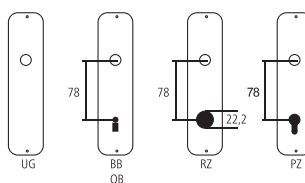

### Lampada a sospensione Serie Luminaire Round

Ferro colore naturale (bassa resistenza alla corrosione)  
230V / IP20 / LED / 710 lm / 2700 K / Lampadina incusa

Designazione	Ordine / Costruttore no.	H	I	CHF
Lampada a sospensione	13.923 SM	65	150	pz 520.00
Lampada a sospensione	13.923 CM	65	150	pz 550.00

#### Pittogrammi per le misure

- Larghezza totale
- Larghezza rosetta
- Altezza totale
- Altezza rosetta
- Lunghezza della maniglia
- Sporgenza della superficie di montaggio
- Sporgenza in mezzo al foro/Distanza alla chiave
- Profondità incastrata
- Distanza del mezzo foro vite della cima – mezzo foro della maniglia
- Diametro (Foro, mandrino, asta, tubo, corda o capocorda)
- Ferro quadro/foro quadro
- Distanza dei fori di vite
- Sbalzo
- Spessore del materiale
- Filetto, vite
- Misura A
- Dimensioni della confezione/sconto scaglionato

#### Spessori standard

Porte da camera : 40 mm  
Porte d'entrata: 60 mm