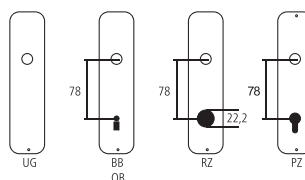

**Suspension Serie Luminaire Round**

Fer couleur naturelle (faible résistance à la corrosion)  
230V / IP20 / LED / 710 lm / 2700 K / avec ampoule

Désignation	Commande/Réf. Fabricant	H	I		CHF
Suspension	13.923 SM	65	150	pc	520.00
Suspension	13.923 CM	65	150	pc	550.00

**Explication des signes**

- Largeur totale
- Largeur rosace
- Hauteur totale
- Hauteur rosace
- Longueur de la poignée
- En saillie de la surface de montage
- En saillie au milieu du trou/distance au canon
- Profondeur encastrée
- Distance du milieu du trou de vis du haut au milieu du trou de poignée
- Diamètre (trou, tige, tube, corde, collet etc.)
- Tige carrée/trou carré
- Distance des trous de vis
- Recouvrement
- Epaisseur du matériel
- Filetage, vis
- Mesure A
- Emballage/Rabais quantitatif

**Perçages standards****Épaisseurs de bois standards**

Portes de chambre : 40 mm  
Portes d'entrée : 60 mm