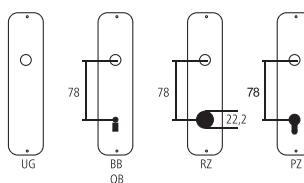

### Lampada a sospensione Serie Luminaire Round

Acciaio nero (bassa resistenza alla corrosione)

230V / IP20 / LED / 710 lm / 2700 K / Lampadina incusa

Designazione	Ordine / Costruttore no.	H	I	CHF
Lampada a sospensione	19.923 SM	65	150	pz 500.00
Lampada a sospensione	19.923 CM	65	150	pz 540.00

#### Pittogrammi per le misure

- Larghezza totale
- Larghezza rosetta
- Altezza totale
- Altezza rosetta
- Lunghezza della maniglia
- Sporgenza della superficie di montaggio
- Sporgenza in mezzo al foro/Distanza alla chiave
- Profondità incastrata
- Distanza del mezzo foro vite della cima – mezzo foro della maniglia
- Diametro (Foro, mandrino, asta, tubo, corda o capocorda)
- Ferro quadro/foro quadro
- Distanza dei fori di vite
- Sbalzo
- Spessore del materiale
- Filetto, vite
- Misura A
- Dimensioni della confezione/sconto scaglionato

#### Spessori standard

- Porte da camera : 40 mm
- Porte d'entrata: 60 mm