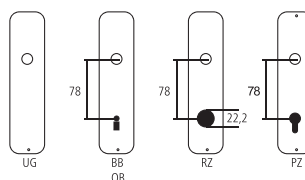

**Suspension Serie Luminaire Round**

Acier noir (faible résistance à la corrosion)

230V / IP20 / LED / 710 lm / 2700 K / avec ampoule

Désignation	Commande/Réf. Fabricant	H I		CHF	
Suspension	19.923 SM	65	150	pc	500.00
Suspension	19.923 CM	65	150	pc	540.00

**Explication des signes**

- Largeur totale
- Largeur rosace
- Hauteur totale
- Hauteur rosace
- Longueur de la poignée
- En saillie de la surface de montage
- En saillie au milieu du trou/distance au canon
- Profondeur encastrée
- Distance du milieu du trou de vis du haut au milieu du trou de poignée
- Diamètre (trou, tige, tube, corde, collet etc.)
- Tige carrée/trou carré
- Distance des trous de vis
- Recouvrement
- Epaisseur du matériel
- Filetage, vis
- Mesure A
- Emballage/Rabais quantitatif

**Perçages standards****Épaisseurs de bois standards**

- Portes de chambre : 40 mm
- Portes d'entrée : 60 mm