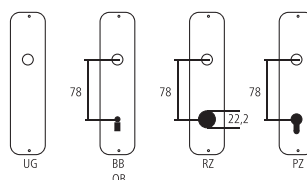

Pendellampe Serie Luminaire Round

Schwarzstahl (geringe Korrosionsbeständigkeit)

230V / IP20 / LED / 710 lm / 2700 K / inkl. Leuchtmittel

Bezeichnung	Bestell-/Hersteller-Nr.	H I		CHF
Pendellampe	19.923 SM	65	150	St 500.00
Pendellampe	19.923 CM	65	150	St 540.00

Piktogramme für Massangaben

- Breite über alles
- Rosettenbreite
- Höhe über alles
- Rosettenhöhe
- Grifflänge
- Ausladung
- Ausladung bis Mitte Bohrung
- Einlasstiefe
- Distanz Drückerloch – oberes Schraubenloch
- Durchmesser (Bohrung, Dorn, Stange, Rohr, Seil oder Ansatz)
- Stiftquerschnitt
- Schraubenlochdistanz
- Überschlag
- Materialstärke
- Gewinde, Schrauben, Bolzen
- Mass A
- Packungsgrösse/Staffelrabatt

Standard-Lochungen

Standard-Türstärken

- Zimmertüren: 40 mm
- Haustüren: 60 mm