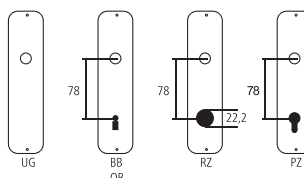

Lampada a sospensione Serie Luminaire Triple

Ferro colore naturale (bassa resistenza alla corrosione)
230V / IP20 / LED / 710 lm / 2700 K / Lampadina incusa

Designazione	Ordine / Costruttore no.	H	I	CHF
Lampada a sospensione	13.920	65	150	pz2470.00
Lampada a sospensione dimmerabile	13.920 D	65	150	pz2940.00

Pittogrammi per le misure

- Larghezza totale
- Larghezza rosetta
- Altezza totale
- Altezza rosetta
- Lunghezza della maniglia
- Sporgenza della superficie di montaggio
- Sporgenza in mezzo al foro/Distanza alla chiave
- Profondità incastrata
- Distanza del mezzo foro vite della cima – mezzo foro della maniglia
- Diametro (Foro, mandrino, asta, tubo, corda o capocorda)
- Ferro quadro/foro quadro
- Distanza dei fori di vite
- Sbalzo
- Spessore del materiale
- Filetto, vite
- Misura A
- Dimensioni della confezione/sconto scaglionato

Fori standard

Spessori standard

Porte da camera : 40 mm
Porte d'entrata: 60 mm