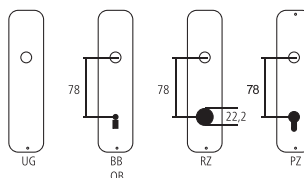

Suspension Serie Luminaire Triple

Fer couleur naturelle (faible résistance à la corrosion)
230V / IP20 / LED / 710 lm / 2700 K / avec ampoule

Désignation	Commande/Réf. Fabricant	—	—	CHF
Suspension	13.920	65	150	pc2470.00
Suspension dimmable	13.920 D	65	150	pc2940.00

**Explication des signes**

- Largeur totale
- Largeur rosace
- Hauteur totale
- Hauteur rosace
- Longueur de la poignée
- En saillie de la surface de montage
- En saillie au milieu du trou/distance au canon
- Profondeur encastrée
- δ Distance du milieu du trou de vis du haut au milieu du trou de poignée
- ∅ Diamètre (trou, tige, tube, corde, collet etc.)
- ▣ Tige carrée/trou carré
- ∞ Distance des trous de vis
- ≠ Recouvrement
- ≠ Epaisseur du matériel
- ▨ Filetage, vis
- A Mesure A
- ⊞ Emballage/Rabais quantitatif

Perçages standards**Épaisseurs de bois standards**

Portes de chambre : 40 mm
Portes d'entrée : 60 mm