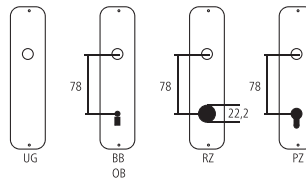

Piktogramme für Massangaben

- Breite über alles
- Rosettenbreite
- Höhe über alles
- Rosettenhöhe
- Grifflänge
- Ausladung
- Ausladung bis Mitte Bohrung
- Einlasstiefe
- Distanz Drückerloch – oberes Schraubenloch
- Durchmesser (Bohrung, Dorn, Stange, Rohr, Seil oder Ansatz)
- Stiftquerschnitt
- Schraubenlochdistanz
- Überschlag
- Materialstärke
- Gewinde, Schrauben, Bolzen
- Mass A
- Packungsgrösse/Staffelrabatt

Standard-Lochungen

Standard-Türstärken

Zimmertüren: 40 mm
Haustüren: 60 mm