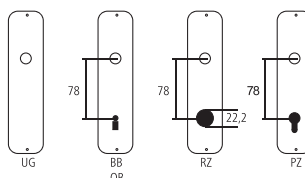

### Lampada a sospensione Serie Luminaire Triple

Acciaio nero (bassa resistenza alla corrosione)

230V / IP20 / LED / 710 lm / 2700 K / Lampadina incusa

Designazione	Ordine / Costruttore no.	H	I	CHF
Lampada a sospensione	19.920	65	150	pz2415.00
Lampada a sospensione dimmerabile	19.920 D	65	150	pz3000.00

#### Pittogrammi per le misure

- Larghezza totale
- Larghezza rosetta
- Altezza totale
- Altezza rosetta
- Lunghezza della maniglia
- Sporgenza della superficie di montaggio
- Sporgenza in mezzo al foro/Distanza alla chiave
- Profondità incastrata
- Distanza del mezzo foro vite della cima – mezzo foro della maniglia
- Diametro (Foro, mandrino, asta, tubo, corda o capocorda)
- Ferro quadro/foro quadro
- Distanza dei fori di vite
- Sbalzo
- Spessore del materiale
- Filetto, vite
- Misura A
- Dimensioni della confezione/sconto scaglionato

#### Spessori standard

Porte da camera : 40 mm  
Porte d'entrata: 60 mm