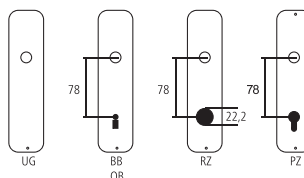

**Suspension Serie Luminaire Triple**

Acier noir (faible résistance à la corrosion)

230V / IP20 / LED / 710 lm / 2700 K / avec ampoule

Désignation	Commande/Réf. Fabricant			CHF
Suspension	19.920	65	150	pc2415.00
Suspension dimmable	19.920 D	65	150	pc3000.00

**Explication des signes**

- Largeur totale
- Largeur rosace
- Hauteur totale
- Hauteur rosace
- Longueur de la poignée
- En saillie de la surface de montage
- En saillie au milieu du trou/distance au canon
- Profondeur encastrée
- Distance du milieu du trou de vis du haut au milieu du trou de poignée
- Diamètre (trou, tige, tube, corde, collet etc.)
- Tige carrée/trou carré
- Distance des trous de vis
- Recouvrement
- Epaisseur du matériel
- Filetage, vis
- Mesure A
- Emballage/Rabais quantitatif

**Perçages standards****Épaisseurs de bois standards**

Portes de chambre :	40 mm
Portes d'entrée :	60 mm