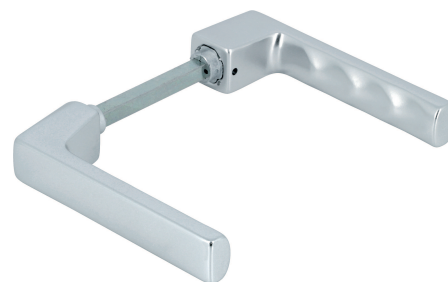

Maniglie e martelline per finestre alluminio

Maniglie esterne per porte-finestre

Maniglie per porta Serie Toulon

Alluminio F1 argento

HOPPE

Designazione	Ordine / Costruttore no.								CHF
Maniglie per porta	51.1737FA-1/1737	130	42	18	8	50/10	Pr	46.00	

Pittogrammi per le misure

- Larghezza totale
- Larghezza rosetta
- Altezza totale
- Altezza rosetta
- Lunghezza della maniglia
- Sporgenza della superficie di montaggio
- Sporgenza in mezzo al foro/Distanza alla chiave
- Profondità incastrata
- Distanza del mezzo foro vite della cima – mezzo foro della maniglia
- Diametro (Foro, mandrino, asta, tubo, corda o capocorda)
- Ferro quadro/foro quadro
- Distanza dei fori di vite
- Sbalzo
- Spessore del materiale
- Filetto, vite
- Misura A
- Dimensioni della confezione/sconto scaglionato