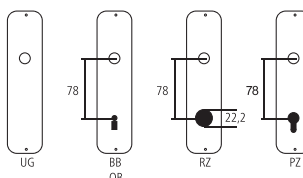

Maniglia per finestra Serie Toulon

Alluminio F1 argento

perni 10/12 mm / con SecuForte® e VarioFit®

HOPPE

Designazione	Ordine / Costruttore no.								CHF
Maniglia per finestra perno 7x32-42 mm	51.0737/UD9024	31	63	128	63	7x3- 2-42	43	60/10 pz	22.20

SecuForte®: funzione di blocco automatico in posizione chiusa (0°) e in posizione di ribaltamento (180°)

Pittogrammi per le misure

- Larghezza totale
- Larghezza rosetta
- Altezza totale
- Altezza rosetta
- Lunghezza della maniglia
- Sporgenza della superficie di montaggio
- Sporgenza in mezzo al foro/Distanza alla chiave
- Profondità incastrata
- Distanza del mezzo foro vite della cima – mezzo foro della maniglia
- Diametro (Foro, mandrino, asta, tubo, corda o capocorda)
- Ferro quadro/foro quadro
- Distanza dei fori di vite
- Sbalzo
- Spessore del materiale
- Filetto, vite
- A Misura A
- Dimensioni della confezione/sconto scaglionato

Fori standard

Spessori standard

Porte da camera : 40 mm
Porte d'entrata: 60 mm