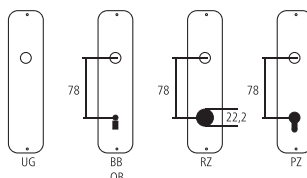

Fenstergriff Serie Toulon

Aluminium F1 natur

Nocken 10/12 mm / mit SecuForte® und VarioFit®

Bezeichnung	Bestell-/Hersteller-Nr.																		CHF
Fenstergriff Stift 7x32-42 mm	51.0737/UD9024	31	63	128	63	7x3- 2-42	43	60/10	St	22.20									

SecuForte®: automatische Sperrfunktion in Geschlossen-Stellung (0°) und in Kippstellung (180°)

Piktogramme für Massangaben

- Breite über alles
- Rosettenbreite
- Höhe über alles
- Rosettenhöhe
- Grifflänge
- Ausladung
- Ausladung bis Mitte Bohrung
- Einlasstiefe
- Distanz Drückerloch – oberes Schraubenloch
- Durchmesser (Bohrung, Dorn, Stange, Rohr, Seil oder Ansatz)
- Stiftquerschnitt
- Schraubenlochdistanz
- Überschlag
- Materialstärke
- Gewinde, Schrauben, Bolzen
- Mass A
- Packungsgrösse/Staffelrabatt

Standard-Lochungen

Standard-Türstärken

Zimmertüren:	40 mm
Haustüren:	60 mm