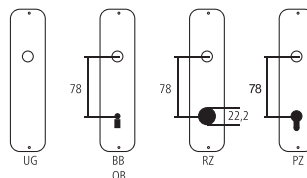

## Portaspazzola

Velours Black  
Modello a parete

Designazione	Ordine / Costruttore no.	H	I	IG	H	oo	CHF
Portaspazzola	590.824 W	80	205	147	88	33	pz 152.00

### Pittogrammi per le misure

-  Larghezza totale
-  Larghezza rosetta
-  Altezza totale
-  Altezza rosetta
-  Lunghezza della maniglia
-  Sporgenza della superficie di montaggio
-  Sporgenza in mezzo al foro/Distanza alla chiave
-  Profondità incastrata
-  Distanza del mezzo foro vite della cima – mezzo foro della maniglia
-  Diametro (Foro, mandrino, asta, tubo, corda o capocorda)
-  Ferro quadro/foro quadro
-  Distanza dei fori di vite
-  Sbalzo
-  Spessore del materiale
-  Filetto, vite
-  Misura A
-  Dimensioni della confezione/sconto scaglionato

### Spessori standard

Porte da camera : 40 mm  
Porte d'entrata : 60 mm