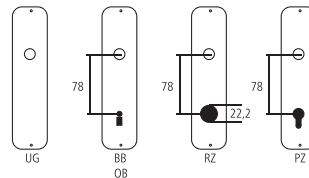

Rohr

Velours Black

Bezeichnung	Bestell-/Hersteller-Nr.	H	I	≠	CHF
Rohr	590.1849/1000	14	30	2	St 62.00
Rohr	590.1849/1500	14	30	2	St 93.00
Rohr	590.1849/2500	14	30	2	St 155.00

Piktogramme für Massangaben

- Breite über alles
- Rosettenbreite
- Höhe über alles
- Rosettenhöhe
- Grifflänge
- Ausladung
- Ausladung bis Mitte Bohrung
- Einlasstiefe
- Distanz Drückerloch – oberes Schraubenloch
- Durchmesser (Bohrung, Dorn, Stange, Rohr, Seil oder Ansatz)
- Stiftquerschnitt
- Schraubenlochdistanz
- Überschlag
- Materialstärke
- Gewinde, Schrauben, Bolzen
- Mass A
- Packungsgrösse/Staffelrabatt

Standard-Lochungen

Standard-Türstärken

- Zimmertüren: 40 mm
- Haustüren: 60 mm