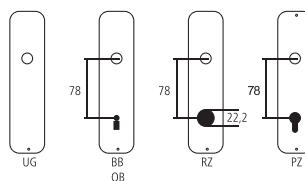

Olive fenêtre avec arrêts Serie Square

Velours Black
tenons 10 mm

Désignation	Commande/Réf. Fabricant	$\overline{R_1}$	$\overline{R_2}$	$\overline{L_1}$	$\overline{L_2}$	$\overline{L_3}$	$\overline{L_4}$	$\overline{L_5}$	CHF
Olive fenêtre avec arrêts	590.1503/1562 FR	31	65	70	60	7x37	43	pc	87.00

Explication des signes

- $\overline{L_1}$ Largeur totale
- $\overline{R_1}$ Largeur rosace
- $\overline{L_2}$ Hauteur totale
- $\overline{R_2}$ Hauteur rosace
- $\overline{L_3}$ Longueur de la poignée
- $\overline{L_4}$ En saillie de la surface de montage
- $\overline{L_5}$ En saillie au milieu du trou/distance au canon
- $\overline{L_6}$ Profondeur encastrée
- δ Distance du milieu du trou de vis du haut au milieu du trou de poignée
- \varnothing Diamètre (trou, tige, tube, corde, collet etc.)
- \square Tige carrée/trou carré
- ∞ Distance des trous de vis
- \neq Recouvrement
- \neq Epaisseur du matériel
- \equiv Filetage, vis
- A Mesure A
- \boxplus Emballage/Rabais quantitatif

Perçages standards

Épaisseurs de bois standards

- Portes de chambre : 40 mm
- Portes d'entrée : 60 mm