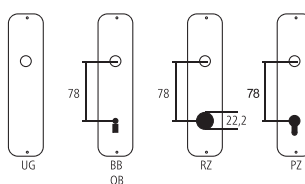

## Guarnitura per porta Serie Round

Velours Black

Designazione	Ordine / Costruttore no.	H	I	H	∅	∅	∇	CHF
<b>Guarnitura porta camera</b>								
Maniglie per porta	590.E1400Z.0 SST	125	58	18	8			Gt 90.80
Maniglia femmina	590.E1400Z.2 SST	125	58	18	8			Pr 41.50
Placca per porta	590.353FL UG	44	230	2	75	18		pz 20.80
Placca per porta	590.353FL OB78	44	230	2	75	18		pz 24.60
Placca per porta	590.353FL RZ78	44	230	2	75	18		pz 24.60
Placca per porta	590.353FL PZ78	44	230	2	75	18		pz 24.60
<b>Guarnitura porta d'entrata</b>								
Maniglie porta d'entrata	590.1400H.0	137	59	18	9			Gt 95.70
								Pr 46.50

### Pittogrammi per le misure

- Larghezza totale
- Larghezza rosetta
- Altezza totale
- Altezza rosetta
- Lunghezza della maniglia
- Sporgenza della superficie di montaggio
- Sporgenza in mezzo al foro/Distanza alla chiave
- Profondità incastrata
- Distanza del mezzo foro vite della cima – mezzo foro della maniglia
- Diametro (Foro, mandrino, asta, tubo, corda o capocorda)
- Ferro quadro/foro quadro
- Distanza dei fori di vite
- Sbalzo
- Spessore del materiale
- Filetto, vite
- Misura A
- Dimensioni della confezione/sconto scaglionato

### Spessori standard

- Porte da camera : 40 mm
- Porte d'entrata: 60 mm