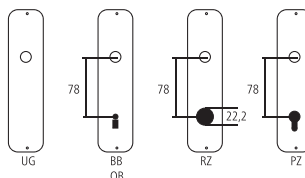

Bandstift mit Zierkopf

Eisen gerostet

Bezeichnung	Bestell-/Hersteller-Nr.	I	CHF
Bandstift mit Zierkopf	16.1199/160 ZK1	255	St 82.50

Piktogramme für Massangaben

- Breite über alles
- Rosettenbreite
- Höhe über alles
- Rosettenhöhe
- Grifflänge
- Ausladung
- Ausladung bis Mitte Bohrung
- Einlasstiefe
- Distanz Drückerloch – oberes Schraubenloch
- Durchmesser (Bohrung, Dorn, Stange, Rohr, Seil oder Ansatz)
- Stiftquerschnitt
- Schraubenlochdistanz
- Überschlag
- Materialstärke
- Gewinde, Schrauben, Bolzen
- Mass A
- Packungsgrösse/Staffelrabatt

Standard-Lochungen

Standard-Türstärken

Zimmertüren:	40 mm
Haustüren:	60 mm