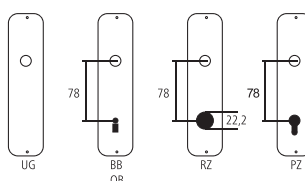

Pomolo per armadio Serie Square

Velours Black

Designazione	Ordine / Costruttore no.	H	I	H	□	▨	CHF
Martellina per armadio	590.1515 E-35	45	45	27	7x35		pz 45.00
Pomolo per armadio	590.1515 F	45	45	25	M6		pz 39.50

Pittogrammi per le misure

-  Larghezza totale
-  Larghezza rosetta
-  Altezza totale
-  Altezza rosetta
-  Lunghezza della maniglia
-  Sporgenza della superficie di montaggio
-  Sporgenza in mezzo al foro/Distanza alla chiave
-  Profondità incastrata
-  Distanza del mezzo foro vite della cima – mezzo foro della maniglia
-  Diametro (Foro, mandrino, asta, tubo, corda o capocorda)
-  Ferro quadro/foro quadro
-  Distanza dei fori di vite
-  Sbalzo
-  Spessore del materiale
-  Filetto, vite
-  Misura A
-  Dimensioni della confezione/sconto scaglionato

Fori standard

Spessori standard

- Porte da camera : 40 mm
- Porte d'entrata: 60 mm