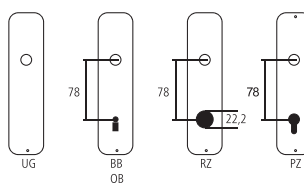

### Poignée fixe Serie Jazz

Laiton bruni mat / ArtWork

Désignation	Commande/Réf. Fabricant	H	I	H	o-o	▨	CHF
Poignée fixe	22.957/096 D28	128	14	32	96	M4	pc 114.00
Poignée fixe	22.957/128 D28	160	14	32	128	M4	pc 118.00

#### Explication des signes

- Largeur totale
- Largeur rosace
- Hauteur totale
- Hauteur rosace
- Longueur de la poignée
- En saillie de la surface de montage
- En saillie au milieu du trou/distance au canon
- Profondeur encastrée
- Distance du milieu du trou de vis du haut au milieu du trou de poignée
- Diamètre (trou, tige, tube, corde, collet etc.)
- Tige carrée/trou carré
- Distance des trous de vis
- Recouvrement
- Epaisseur du matériel
- Filetage, vis
- Mesure A
- Emballage/Rabais quantitatif

#### Épaisseurs de bois standards

- Portes de chambre : 40 mm
- Portes d'entrée : 60 mm