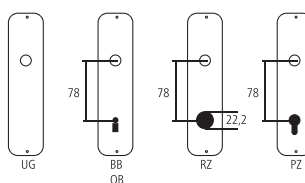

## Bügelgriff Serie Prisma

Messing brüniert matt / ArtWork

Bezeichnung	Bestell-/Hersteller-Nr.	H	I	H	⊙-⊙	▨	CHF
Bügelgriff	22.956/096	106	10	40	96	M4	St 37.00
Bügelgriff	22.956/128	138	10	40	128	M4	St 41.50

### Piktogramme für Massangaben

- Breite über alles
- Rosettenbreite
- Höhe über alles
- Rosettenhöhe
- Grifflänge
- Ausladung
- Ausladung bis Mitte Bohrung
- Einlasstiefe
- Distanz Drückerloch – oberes Schraubenloch
- Durchmesser (Bohrung, Dorn, Stange, Rohr, Seil oder Ansatz)
- Stiftquerschnitt
- Schraubenlochdistanz
- Überschlag
- Materialstärke
- Gewinde, Schrauben, Bolzen
- Mass A
- Packungsgrösse/Staffelrabatt

### Standard-Lochungen

### Standard-Türstärken

- Zimmertüren: 40 mm
- Hautüren: 60 mm