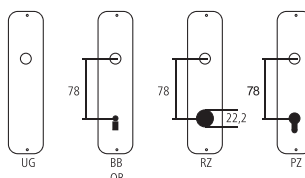

## Maniglia per finestra Serie Jazz

Ottone bronzato opaco / ArtWork  
perni 10 mm

Designazione	Ordine / Costruttore no.	UR	UR	UG	H	□	⊙	CHF
Maniglia per finestra	22.1165D11/1561 FR	30	65	131	61	7x40	43	pz 167.50
Maniglia porta finestra	22.1165D11/1561 IR	30	65	131	61	7x90	43	pz 180.50
Maniglia esterna	22.1165D11/1561 AR	30	65	131	61	7	43	pz 180.50

### Pittogrammi per le misure

- Larghezza totale
- Larghezza rosetta
- Altezza totale
- Altezza rosetta
- Lunghezza della maniglia
- Sporgenza della superficie di montaggio
- Sporgenza in mezzo al foro/Distanza alla chiave
- Profondità incastrata
- Distanza del mezzo foro vite della cima – mezzo foro della maniglia
- Diametro (Foro, mandrino, asta, tubo, corda o capocorda)
- Ferro quadro/foro quadro
- Distanza dei fori di vite
- Sbalzo
- Spessore del materiale
- Filetto, vite
- Misura A
- Dimensioni della confezione/sconto scaglionato

### Spessori standard

- Porte da camera : 40 mm
- Porte d'entrata: 60 mm