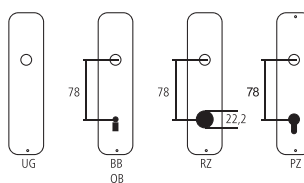

Bouton de porte fixe Serie Jazz

Laiton bruni mat / ArtWork

Désignation	Commande/Réf. Fabricant							CHF
Bouton de porte fixe	22.1054/1054 B	50	50	50	50	58	M10	pc 251.00
Bouton de porte fixe	22.1054H/1054H B	70	70	70	70	64		pc 264.00

Explication des signes

- Largeur totale
- Largeur rosace
- Hauteur totale
- Hauteur rosace
- Longueur de la poignée
- En saillie de la surface de montage
- En saillie au milieu du trou/distance au canon
- Profondeur encastrée
- Distance du milieu du trou de vis du haut au milieu du trou de poignée
- Diamètre (trou, tige, tube, corde, collet etc.)
- Tige carrée/trou carré
- Distance des trous de vis
- Recouvrement
- Epaisseur du matériel
- Filetage, vis
- Mesure A
- Emballage/Rabais quantitatif

Perçages standards

Épaisseurs de bois standards

- Portes de chambre : 40 mm
- Portes d'entrée : 60 mm