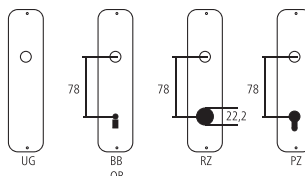

## Muschelgriff Serie Round

Velours Black

Einlassmass 28 x 92 mm

Bezeichnung	Bestell-/Hersteller-Nr.	H	I	H	H	⊙	CHF
Muschelgriff	590.1325 UG	40	120	2	12	108	St 21.50
Muschelgriff	590.1325 OB	40	120	2	12	108	St 26.50
Muschelgriff	590.1325 RZ	40	120	2	12	108	St 31.50
Muschelgriff	590.1325 PZ	40	120	2	12	108	St 31.50

### Piktogramme für Massangaben

-  Breite über alles
-  Rosettenbreite
-  Höhe über alles
-  Rosettenhöhe
-  Grifflänge
-  Ausladung
-  Ausladung bis Mitte Bohrung
-  Einlasstiefe
-  Distanz Drückerloch – oberes Schraubenloch
-  Durchmesser (Bohrung, Dorn, Stange, Rohr, Seil oder Ansatz)
-  Stiftquerschnitt
-  Schraubenlochdistanz
-  Überschlag
-  Materialstärke
-  Gewinde, Schrauben, Bolzen
-  Mass A
-  Packungsgrösse/Staffelrabatt

### Standard-Lochungen