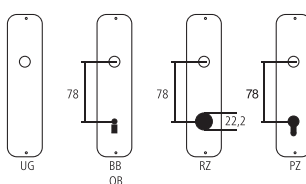

Guarnitura per porta Serie Square

Velours Black
con molla di richiamo

Designazione	Ordine / Costruttore no.	H	H	∅	□	⊖	CHF
Guarnitura porta camera							Gt 106.50
Maniglie per porta	590.1643.0	137	59	18	8		Pr 58.50
Maniglia femmina	590.1643.2	137	59	18	8		pz 29.30
Rosette per maniglia con molla di richiamo	590.52KVR Pr	52	9	18		38	Pr 24.00
Bocchette cieche	590.52KVS UG Pr	52	9			38	Pr 24.00
Bocchette per chiave	590.52KVS OB Pr	52	9			38	Pr 24.00
Bocchette per cilindro	590.52KVS RZ Pr	52	9			38	Pr 24.00
Bocchette per cilindro	590.52KVS PZ Pr	52	9			38	Pr 24.00
Rosette WC	590.52KVS RWSK/OL	52	9	5-8		38	Pr 58.50

Pittogrammi per le misure

- Larghezza totale
- Larghezza rosetta
- Altezza totale
- Altezza rosetta
- Lunghezza della maniglia
- Sporgenza della superficie di montaggio
- Sporgenza in mezzo al foro/Distanza alla chiave
- Profondità incastrata
- Distanza del mezzo foro vite della cima – mezzo foro della maniglia
- Diametro (Foro, mandrino, asta, tubo, corda o capocorda)
- Ferro quadro/foro quadro
- Distanza dei fori di vite
- Sbalzo
- Spessore del materiale
- Filetto, vite
- Misura A
- Dimensioni della confezione/sconto scaglionato

Fori standard

Spessori standard

Porte da camera : 40 mm
Porte d'entrata: 60 mm