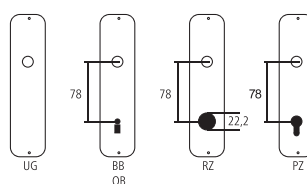

Guarnitura per porta Serie Round

Velours Black
con molla di richiamo

Designazione	Ordine / Costruttore no.	H	H	∅	□	⊖	CHF
Guarnitura porta camera							Gt 89.60
Maniglie per porta	590.1400.0	137	59	18	8		Pr 41.50
Maniglia femmina	590.1400.2	137	59	18	8		pz 20.80
Rosette per maniglia con molla di richiamo	590.42KVR Pr	52	9	18	8	38	Pr 24.00
Bocchette cieche	590.42KVS UG Pr	52	9			38	Pr 24.00
Bocchette per chiave	590.42KVS OB Pr	52	9			38	Pr 24.00
Bocchette per cilindro	590.42KVS RZ Pr	52	9			38	Pr 24.00
Bocchette per cilindro	590.42KVS PZ Pr	52	9			38	Pr 24.00
Rosette WC	590.42KVS RWSK/OL	52	9	5-8		38	Pr 58.50

Pittogrammi per le misure

- Larghezza totale
- Larghezza rosetta
- Altezza totale
- Altezza rosetta
- Lunghezza della maniglia
- Sporgenza della superficie di montaggio
- Sporgenza in mezzo al foro/Distanza alla chiave
- Profondità incastrata
- Distanza del mezzo foro vite della cima – mezzo foro della maniglia
- Diametro (Foro, mandrino, asta, tubo, corda o capocorda)
- Ferro quadro/foro quadro
- Distanza dei fori di vite
- Sbalzo
- Spessore del materiale
- Filetto, vite
- Misura A
- Dimensioni della confezione/sconto scaglionato

Fori standard

Spessori standard

Porte da camera : 40 mm
Porte d'entrata: 60 mm