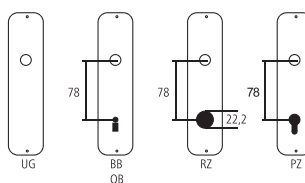

Maniglia per finestra Serie Zinal

Ferro colore naturale (bassa resistenza alla corrosione)
perni 10 mm

Designazione	Ordine / Costruttore no.	UR	UR	UG	UR	UR	UR	CHF
Maniglia per finestra	13.145/494 FR	33	67	120	67	7x38	43	pz 178.15
Maniglia porta finestra	13.145/494 IR	33	67	120	67	7x90	43	pz 190.50

Pittogrammi per le misure

-  Larghezza totale
-  Larghezza rosetta
-  Altezza totale
-  Altezza rosetta
-  Lunghezza della maniglia
-  Sporgenza della superficie di montaggio
-  Sporgenza in mezzo al foro/Distanza alla chiave
-  Profondità incastrata
-  Distanza del mezzo foro vite della cima – mezzo foro della maniglia
-  Diametro (Foro, mandrino, asta, tubo, corda o capocorda)
-  Ferro quadro/foro quadro
-  Distanza dei fori di vite
-  Sbalzo
-  Spessore del materiale
-  Filetto, vite
-  A Misura A
-  Dimensioni della confezione/sconto scaglionato

Fori standard

Spessori standard

Porte da camera : 40 mm
Porte d'entrata : 60 mm