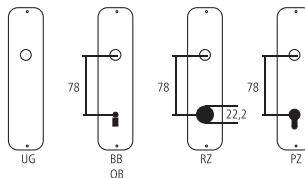

Ruder mit Knopf

Messing poliert

Bezeichnung	Bestell-/Hersteller-Nr.	—	—	—	CHF
Ruder mit Knopf	20.1427	32	180	M6	St 151.00

Piktogramme für Massangaben

- Breite über alles
- Rosettenbreite
- Höhe über alles
- Rosettenhöhe
- Grifflänge
- Ausladung
- Ausladung bis Mitte Bohrung
- Einlasstiefe
- Distanz Drückerloch – oberes Schraubenloch
- Durchmesser (Bohrung, Dorn, Stange, Rohr, Seil oder Ansatz)
- Stiftquerschnitt
- Schraubenlochdistanz
- Überschlag
- Materialstärke
- Gewinde, Schrauben, Bolzen
- Mass A
- Packungsgrösse/Staffelrabatt

Standard-Lochungen

Standard-Türstärken

Zimmertüren:	40 mm
Haustüren:	60 mm