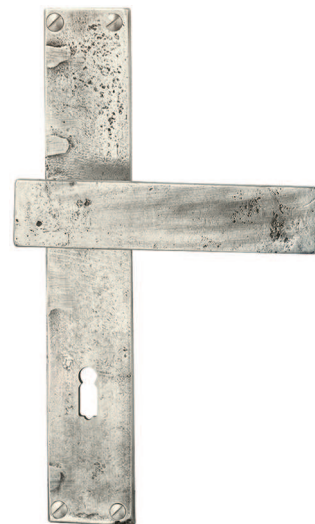

Guarnitura per porta Serie Angulum

Bronzo argentato

Designazione	Ordine / Costruttore no.	H	I	H	♂	∅	▣	CHF
Guarnitura per porta								Gt 676.00
Maniglie per porta	83.1144.0	137	46	16	8			Pr 372.00
Maniglia femmina	83.1144.2	137	46	16	8			pz 186.00
Placca per porta	83.1044 UG	40	230	4	80	16		pz 152.00
Placca per porta	83.1044 BB78	40	230	4	80	16		pz 152.00
Placca per porta	83.1044 RZ78	40	230	4	80	16		pz 152.00
Placca per porta	83.1044 PZ78	40	230	4	80	16		pz 152.00
Placche per porta WC	83.1044 SK/OL78	40	230	4	80	16		Pr 461.00

Pittogrammi per le misure

- Larghezza totale
- Larghezza rosetta
- Altezza totale
- Altezza rosetta
- Lunghezza della maniglia
- Sporgenza della superficie di montaggio
- Sporgenza in mezzo al foro/Distanza alla chiave
- Profondità incastrata
- Distanza del mezzo foro vite della cima – mezzo foro della maniglia
- Diametro (Foro, mandrino, asta, tubo, corda o capocorda)
- Ferro quadro/foro quadro
- Distanza dei fori di vite
- Sbalzo
- Spessore del materiale
- Filetto, vite
- Misura A
- Dimensioni della confezione/sconto scaglionato