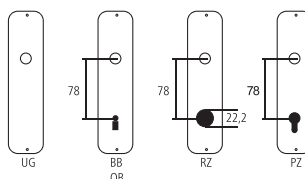

Guarnitura per porta Serie Angulum

Bronzo argentato

Designazione	Ordine / Costruttore no.	H	I	H	♂	∅	▣	CHF
Guarnitura per porta								Gt 676.00
Maniglie per porta	83.1144.0	137	46	16	8			Pr 372.00
Maniglia femmina	83.1144.2	137	46	16	8			pz 186.00
Placca per porta	83.1044 UG	40	230	4	80	16		pz 152.00
Placca per porta	83.1044 BB78	40	230	4	80	16		pz 152.00
Placca per porta	83.1044 RZ78	40	230	4	80	16		pz 152.00
Placca per porta	83.1044 PZ78	40	230	4	80	16		pz 152.00
Placche per porta WC	83.1044 SK/OL78	40	230	4	80	16		Pr 461.00

Pittogrammi per le misure

- Larghezza totale
- Larghezza rosetta
- Altezza totale
- Altezza rosetta
- Lunghezza della maniglia
- Sporgenza della superficie di montaggio
- Sporgenza in mezzo al foro/Distanza alla chiave
- Profondità incastrata
- Distanza del mezzo foro vite della cima – mezzo foro della maniglia
- Diametro (Foro, mandrino, asta, tubo, corda o capocorda)
- Ferro quadro/foro quadro
- Distanza dei fori di vite
- Sbalzo
- Spessore del materiale
- Filetto, vite
- Misura A
- Dimensioni della confezione/sconto scaglionato

Fori standard

Spessori standard

Porte da camera : 40 mm
 Porte d'entrata: 60 mm