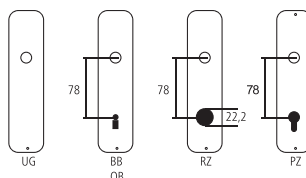

Olive WC avec indicateur

Acier noir (faible résistance à la corrosion)
pour entrées et rosaces avec trou RZ

Désignation	Commande/Réf. Fabricant	H	I	H	∅	▣	CHF
Olive WC avec indicateur	19.316 WC-22						Pr 56.90
Olive WC femelle	19.316 OL-22	40	26	33	22	7	pc 37.50
Indicateur WC avec fente	19.316 S-22	26		13	22	7x72	pc 19.40

Explication des signes

- Largeur totale
- Largeur rosace
- Hauteur totale
- Hauteur rosace
- Longueur de la poignée
- En saillie de la surface de montage
- En saillie au milieu du trou/distance au canon
- Profondeur encastrée
- Distance du milieu du trou de vis du haut au milieu du trou de poignée
- Diamètre (trou, tige, tube, corde, collet etc.)
- Tige carrée/trou carré
- Distance des trous de vis
- Recouvrement
- Epaisseur du matériel
- Filetage, vis
- Mesure A
- Emballage/Rabais quantitatif

Perçages standards

Épaisseurs de bois standards

- Portes de chambre : 40 mm
- Portes d'entrée : 60 mm