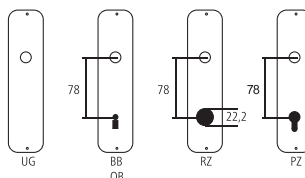

## Simbolo WC uomini

Ottone lucido

Designazione	Ordine / Costruttore no.	H	I	≠	CHF
Simbolo WC uomini	20.1881	34	97	5	pz 25.50

### Pittogrammi per le misure

- Larghezza totale
- Larghezza rosetta
- Altezza totale
- Altezza rosetta
- Lunghezza della maniglia
- Sporgenza della superficie di montaggio
- Sporgenza in mezzo al foro/Distanza alla chiave
- Profondità incastrata
- Distanza del mezzo foro vite della cima – mezzo foro della maniglia
- Diametro (Foro, mandrino, asta, tubo, corda o capocorda)
- Ferro quadro/foro quadro
- Distanza dei fori di vite
- Sbalzo
- Spessore del materiale
- Filetto, vite
- Misura A
- Dimensioni della confezione/sconto scaglionato

### Spessori standard

Porte da camera : 40 mm  
 Porte d'entrata: 60 mm