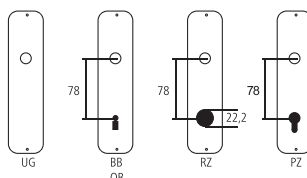

Maniglia per finestra con chiave Serie Toulon

Alluminio F1 argento

perni 10/12 mm / chiusura 2W153

HOPPE

Designazione	Ordine / Costruttore no.												CHF
Maniglia finestra chiave perno 7x37 mm	51.0737S/U947 TBT4	30	62	140	56	7x37	43	20/10	pz	49.55			

Il funzionamento del TBT è garantito solo se viene installato la ferramenta adeguata

Pittogrammi per le misure

- Larghezza totale
- Larghezza rosetta
- Altezza totale
- Altezza rosetta
- Lunghezza della maniglia
- Sporgenza della superficie di montaggio
- Sporgenza in mezzo al foro/Distanza alla chiave
- Profondità incastrata
- Distanza del mezzo foro vite della cima – mezzo foro della maniglia
- Diametro (Foro, mandrino, asta, tubo, corda o capocorda)
- Ferro quadro/foro quadro
- Distanza dei fori di vite
- Sbalzo
- Spessore del materiale
- Filetto, vite
- Misura A
- Dimensioni della confezione/sconto scaglionato

Fori standard

Spessori standard

Porte da camera : 40 mm
Porte d'entrata: 60 mm