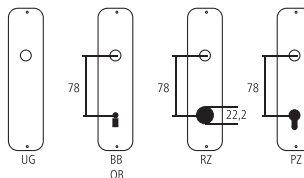

Fenstergriff mit Schlüssel Serie Toulon

Aluminium F1 natur

Nocken 10/12 mm / mit Secustik® und VarioFit® / Schliessung H001

Bezeichnung	Bestell-/Hersteller-Nr.																A		CHF
Fenstergriff m/Schlüssel Stift 7x37 mm	51.0737S/US947-1	31	62	140	61	7x3- 2-42	43	20/10	St										61.00

Piktogramme für Massangaben

- Breite über alles
- Rosettenbreite
- Höhe über alles
- Rosettenhöhe
- Grifflänge
- Ausladung
- Ausladung bis Mitte Bohrung
- Einlasstiefe
- Distanz Drückerloch – oberes Schraubenloch
- Durchmesser (Bohrung, Dorn, Stange, Rohr, Seil oder Ansatz)
- Stiftquerschnitt
- Schraubenlochdistanz
- Überschlag
- Materialstärke
- Gewinde, Schrauben, Bolzen
- Mass A
- Packungsgrösse/Staffelrabatt

Standard-Lochungen

Standard-Türstärken

Zimmertüren:	40 mm
Haustüren:	60 mm